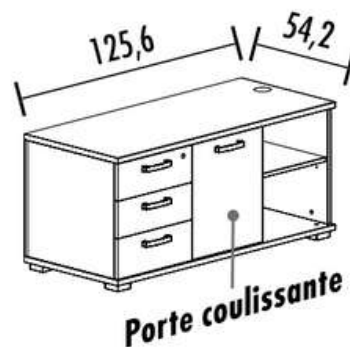

Crédence gamme **OH**
1 Porte coulissante
1 caisson 3 tiroirs
Finition **Blanc / Argent**

199.00 € HT