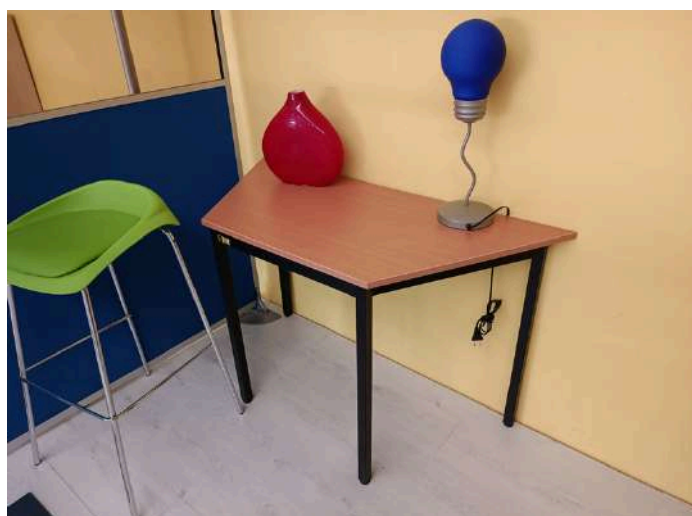

CADI Table Trapézoïdal

160X80 cm

Plateau **Hêtre Foncé** / Piétement **Noir**

76.00 € HT