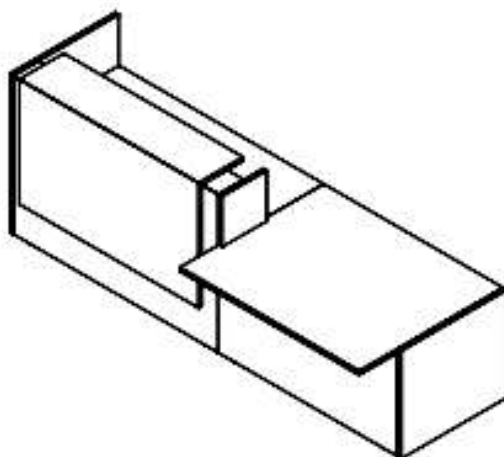

468.00 € HT

DESTOCKAGE SHOW-ROOM

REMISE
40%
DÉDUITE

Table ronde

- Ø 120 cm
- Base bronze
- Plateau ép. 40mm finition orme

400.00 €

Ensemble Bench **TEMPO**

Blanc

120 x 80 cm (6 postes)

avec cloisonnettes Vert /
Marron

1 280.00 € HT

DESTOCKAGE SHOW-ROOM

STAR Bureau rectangulaire
140 X 80 cm

275.00 € HT

Structure "U" Coloris Blanc, Plateau Anthracite

REMISE
40%
DÉDUITE

Banque accueil gamme Z2

Composition 1 poste avec comptoir
bas terminal à gauche
L 306x 112,5 x 116,5
Orme / Blanc

1166.00 € HT

DESTOCKAGE SHOW-ROOM

Armoire gamme **OH**
L 80 x H 197 cm
Niche + Portes battantes
4 tablettes
Finition **Poirier**