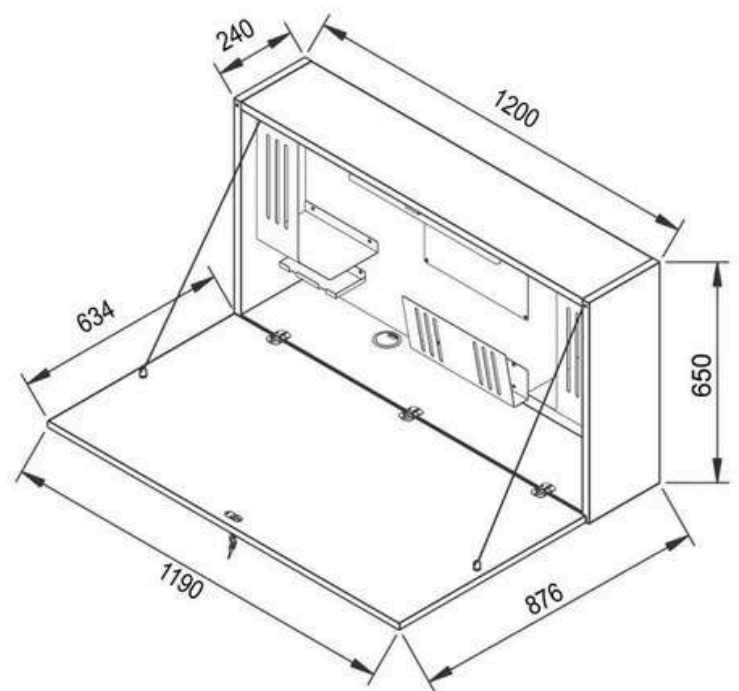

DESTOCKAGE SHOW-ROOM

Bureau télétravail

REMISE
40%
DÉDUITE

VWO: Bureau mural , plateau de table/Abattant frontal, verrouillable, capacité de charge 12 kg 2 fils métalliques pour fixation de l'abattant

550.00 € HT